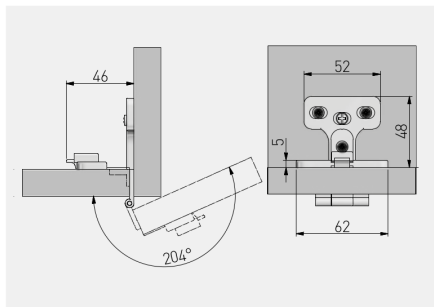

Zawias 270°, wpuszczany  
Hinge 270°, inset door  
Петля 270°, внутренняя

ZP-KT7270-BE

—

—

nikiel  
nickel  
никель

ZnAl

Ø 35 mm

CLIP-ON