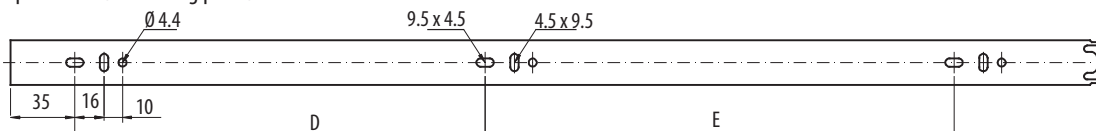

Prowadnica kulkowa PUSH TO OPEN 45 mm

Index: PK-P-0H45-...
(U)

Ball bearing slide PUSH TO OPEN 45 mm / Шариковая направляющая PUSH TO OPEN 45 mm

Cechy produktu / Features / Характеристика товара:

- otwieranie poprzez lekkie naciśnięcie frontu / opening by soft touch / открытие при помощи лёгкого нажатия передней части ящика;
- brak konieczności stosowania uchwytów / drawers without handles / нет необходимости использовать ручки;
- praktyczne rozwiązanie (nie musisz używać rąk, by otworzyć szufladę) / practical solution (you do not have to use hand to open drawer) / практическое решение (не надо использовать руки, чтобы открыть ящик);
- prosty montaż (nie wymaga żadnych dodatkowych mechanizmów) / Easy mounting (without additional mechanism) / простой монтаж (нет необходимости использовать никаких дополнительных механизмов);
- pełny wysuw / full sliding / полное выдвижение

prowadnica / slides / направляющая

prowadnik / mounting plate / планка

material

stal / steel / сталь

size

H=45

L= 300, 350, 400, 450, 500, 550, 600

L	wysuw sliding выдвижение	A	B	C	D	E
301	305	96	/	/	96	/
351	355	160	/	/	128	128
401	405	160	/	/	128	160
451	455	160	96	/	160	192
501	505	160	128	/	192	192
551	555	160	128	/	224	224
601	605	160	128	96	224	256