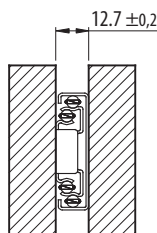

Prowadnica kulkowa PUSH TO OPEN 45 mm

Index: PK-P-0H45-...
(U)

Ball bearing slide PUSH TO OPEN 45 mm / Шариковая направляющая PUSH TO OPEN 45 mm

Cechy produktu / Features / Характеристика товара:

- otwieranie poprzez lekkie naciśnięcie frontu / opening by soft touch / открытие при помощи лёгкого нажатия передней части ящика;
- brak konieczności stosowania uchwytów / drawers without handles / нет необходимости использовать ручки;
- praktyczne rozwiązanie (nie musisz używać rąk, by otworzyć szufladę) / practical solution (you do not have to use hand to open drawer) / практическое решение (не надо использовать руки, чтобы открыть ящик);
- prosty montaż (nie wymaga żadnych dodatkowych mechanizmów) / Easy mounting (without additional mechanism) / простой монтаж (нет необходимости использовать никаких дополнительных механизмов);
- pełny wysuw / full sliding / полное выдвижение

prowadnica / slides / направляющая

prowadnik / mounting plate / планка

material

stal / steel / сталь

size

H=45

L= 300, 350, 400, 450, 500, 550, 600

L	wysuw sliding выдвижение	A	B	C	D	E
301	305	96	/	/	96	/
351	355	160	/	/	128	128
401	405	160	/	/	128	160
451	455	160	96	/	160	192
501	505	160	128	/	192	192
551	555	160	128	/	224	224
601	605	160	128	96	224	256