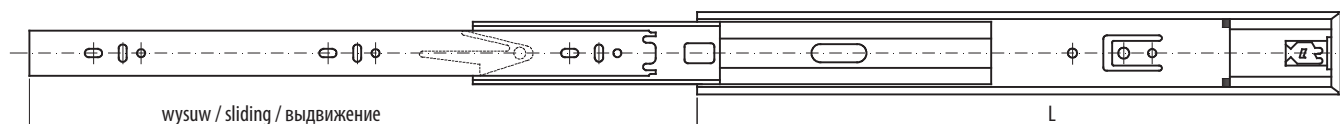

Prowadnica kulkowa PUSH TO OPEN 45 mm

Index: PK-P-0H45-...
(U)

Ball bearing slide PUSH TO OPEN 45 mm / Шариковая направляющая PUSH TO OPEN 45 mm

Cechy produktu / Features / Характеристика товара:

- otwieranie poprzez lekkie naciśnięcie frontu / opening by soft touch / открытие при помощи лёгкого нажатия передней части ящика;
- brak konieczności stosowania uchwytów / drawers without handles / нет необходимости использовать ручки;
- praktyczne rozwiązanie (nie musisz używać rąk, by otworzyć szufladę) / practical solution (you do not have to use hand to open drawer) / практическое решение (не надо использовать руки, чтобы открыть ящик);
- prosty montaż (nie wymaga żadnych dodatkowych mechanizmów) / Easy mounting (without additional mechanism) / простой монтаж (нет необходимости использовать никаких дополнительных механизмов);
- pełny wysuw / full sliding / полное выдвижение

prowadnica / slides / направляющая

prowadnik / mounting plate / планка

material

stal / steel / сталь

size

H=45

L= 300, 350, 400, 450, 500, 550, 600

L	wysuw sliding выдвижение	A	B	C	D	E
301	305	96	/	/	96	/
351	355	160	/	/	128	128
401	405	160	/	/	128	160
451	455	160	96	/	160	192
501	505	160	128	/	192	192
551	555	160	128	/	224	224
601	605	160	128	96	224	256