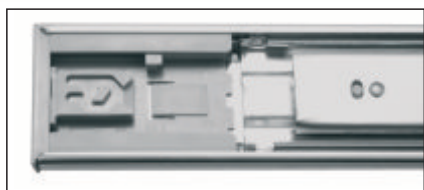

Prowadnica kulkowa PUSH TO OPEN 45 mm

Index: PK-P-0H45-...
(U)

Ball bearing slide PUSH TO OPEN 45 mm / Шариковая направляющая PUSH TO OPEN 45 mm

Cechy produktu / Features / Характеристика товара:

- otwieranie poprzez lekkie naciśnięcie frontu / opening by soft touch / открытие при помощи лёгкого нажатия передней части ящика;
- brak konieczności stosowania uchwytów / drawers without handles / нет необходимости использовать ручки;
- praktyczne rozwiązanie (nie musisz używać rąk, by otworzyć szufladę) / practical solution (you do not have to use hand to open drawer) / практическое решение (не надо использовать руки, чтобы открыть ящик);
- prosty montaż (nie wymaga żadnych dodatkowych mechanizmów) / Easy mounting (without additional mechanism) / простой монтаж (нет необходимости использовать никаких дополнительных механизмов);
- pełny wysuw / full sliding / полное выдвижение

prowadnica / slides / направляющая

prowadnik / mounting plate / планка

material

stal / steel / сталь

size

H=45

L= 300, 350, 400, 450, 500, 550, 600

L	wysuw sliding выдвижение	A	B	C	D	E
301	305	96	/	/	96	/
351	355	160	/	/	128	128
401	405	160	/	/	128	160
451	455	160	96	/	160	192
501	505	160	128	/	192	192
551	555	160	128	/	224	224
601	605	160	128	96	224	256