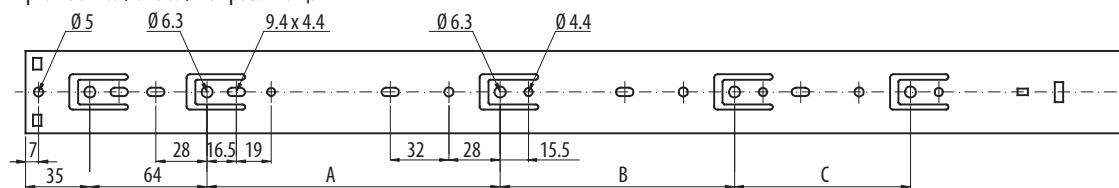

Prowadnica kulkowa PUSH TO OPEN 45 mm

Index: PK-P-0H45-...
(U)

Ball bearing slide PUSH TO OPEN 45 mm / Шариковая направляющая PUSH TO OPEN 45 mm

Cechy produktu / Features / Характеристика товара:

- otwieranie poprzez lekkie naciśnięcie frontu / opening by soft touch / открытие при помощи лёгкого нажатия передней части ящика;
- brak konieczności stosowania uchwytów / drawers without handles / нет необходимости использовать ручки;
- praktyczne rozwiązanie (nie musisz używać rąk, by otworzyć szufladę) / practical solution (you do not have to use hand to open drawer) / практическое решение (не надо использовать руки, чтобы открыть ящик);
- prosty montaż (nie wymaga żadnych dodatkowych mechanizmów) / Easy mounting (without additional mechanism) / простой монтаж (нет необходимости использовать никаких дополнительных механизмов);
- pełny wysuw / full sliding / полное выдвижение

prowadnica / slides / направляющая

prowadnik / mounting plate / планка

material

stal / steel / сталь

size

H=45

L= 300, 350, 400, 450, 500, 550, 600

L	wysuw sliding выдвижение	A	B	C	D	E
301	305	96	/	/	96	/
351	355	160	/	/	128	128
401	405	160	/	/	128	160
451	455	160	96	/	160	192
501	505	160	128	/	192	192
551	555	160	128	/	224	224
601	605	160	128	96	224	256