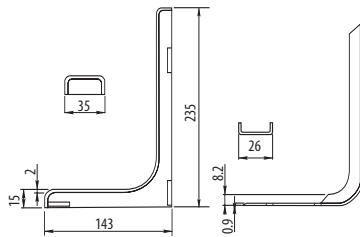

Podpórki do półek WS

Index: WB-WS-...-0..
(L)(color)

WS shelf bracket / Регименсоль WS

 stal + tworzywo
steel + plastic
сталь + пластмасса

 color

 L = 12, 18, 24 cm

Oslona 12
Cover 12
Оболочка 12

Wspornik 12
Support 12
Кронштейн 12

Oslona 18
Cover 18
Оболочка 18

Wspornik 18
Support 18
Кронштейн 18

Oslona 24
Cover 24
Оболочка 24

Wspornik 24
Support 24
Кронштейн 24