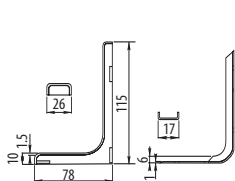

Podpórki do półek WS

Index: WB-WS-...-0..
(L)(color)

WS shelf bracket / Регименсоль WS

 stal + tworzywo
steel + plastic
сталь + пластмасса

 color

 L = 12, 18, 24 cm

Oslona 12
Cover 12
Оболочка 12

Wspornik 12
Support 12
Кронштейн 12

Oslona 18
Cover 18
Оболочка 18

Wspornik 18
Support 18
Кронштейн 18

Oslona 24
Cover 24
Оболочка 24

Wspornik 24
Support 24
Кронштейн 24