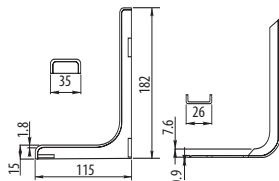

Podpórki do półek WS

Index: WB-WS-...-0..
(L)(color)

WS shelf bracket / Регименсоль WS

 stal + tworzywo
steel + plastic
сталь + пластмасса

 color

 L = 12, 18, 24 cm

Oslona 12
Cover 12
Оболочка 12

Wspornik 12
Support 12
Кронштейн 12

Oslona 18
Cover 18
Оболочка 18

Wspornik 18
Support 18
Кронштейн 18

Oslona 24
Cover 24
Оболочка 24

Wspornik 24
Support 24
Кронштейн 24