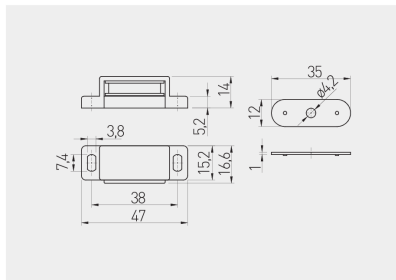

Magnes MENSA
Magnetic catch MENSA
Магнит MENSA

| | | |
|--------------|---------------------------|---|
| MG-MENSA-010 | biały / white / белый | stal, tworzywo steel, plastic сталь, пластмасса |
| MG-MENSA-030 | brąz / brown / коричневый | |