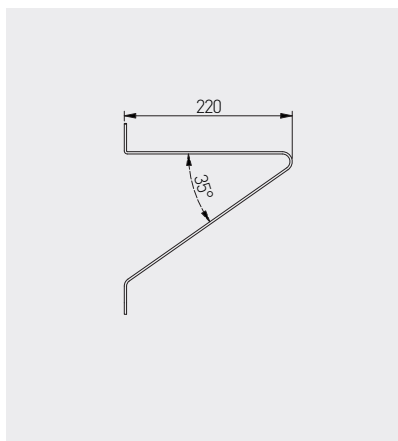

Podpórka pod półkę GALA  
Shelf support GALA  
Полкодержатель GALA

			
PP-GALA-20M	czarny / black / чёрный	stal / steel / сталь	30