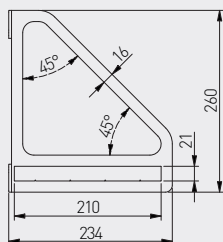

Podpórka pod półkę INGRID
 Shelf support INGRID
 Полкодержатель INGRID

PP-INGRID-20M

czarny / black / чёрный

stal / steel / сталь

20