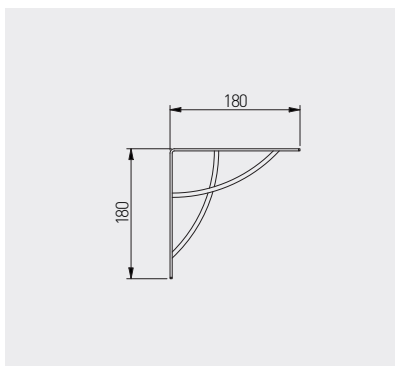

Podpórka pod półkę NEO  
Shelf support NEO  
Полкодержатель NEO

PP-NEO-20M

czarny / black / чёрный

stal / steel / сталь

20