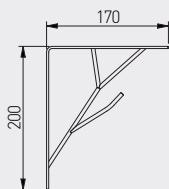

Podpórka pod półkę TREE
 Shelf support TREE
 Полкодержатель TREE

PP-TREE-20M

czarny / black / чёрный

stal / steel / сталь

20