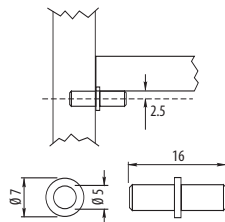

DUPLO - podpórka do półek

Index: MR-TDL011-01, MR-ZSL011-01*

Shelf pin DUPLO / Полкодержатель ДУПЛО

Cechy produktu / Features / Характеристика товара:

- Dostępna także wersja z zaślepką L011*
Also available shelf support with cap L011*
Доступен вариант с заглушкой L011*