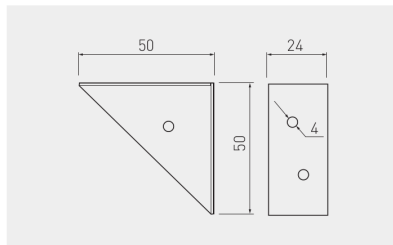

Kątownik FS06 narożnikowy  
 Corner bracket FS06  
 Угловой крепежный уголок FS06

KW-FS0650-01

50 x 50 x 24

chrom / chrome / хром

stal / steel / сталь