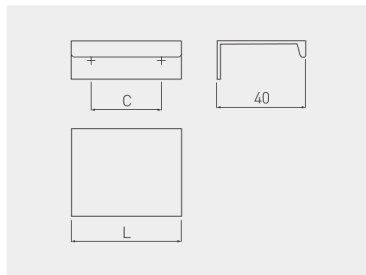

Uchwyt HEXI
Handle HEXI
Ручка HEXI

		chrom chrome хром	aluminium aluminium алюминий	biały mat white matt белый матовый	czarny mat black matt чёрный матовый	aluminium aluminium алюминий
32	50	UA-HEXI-01	UA-HEXI-05	UA-HEXI-10M	UA-HEXI-20M	
96	150	UA-HEXI96-01	UA-HEXI96-05	UA-HEXI96-10M	UA-HEXI96-20M	
192	225	UA-HEXI192-01	UA-HEXI192-05	UA-HEXI192-10M	UA-HEXI192-20M	
do cięcia to cut для резки	3500	-	UA-HEXI-3500-05	-	-	