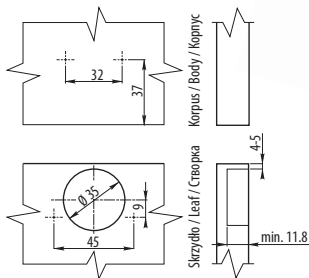

Zawias GTV kątowy 165°, hydrauliczny, clip-on

Index: ZM-HCKT165..
(*)

GTV hinge, angular 165°, hydraulic, clip-on / Угловая петля GTV 165°, гидравлическая с клипом

Cechy produktu / Features / Характеристика товара:

- Dostępne wysokości prowadnika H=0
Available slider heights H=0
Высота ответной планки H=0
- * W sprzedaży z eurowkrętami (ZE) lub bez (BE)
* Available on sale with (ZE) or without (BE) Euro screws
* В продаже имеются с евро шурупа (ZE) и без евро шурупа (BE)

stal / steel / сталь

material

Wymiary montażowe / Mounting dimensions / Монтажные размеры