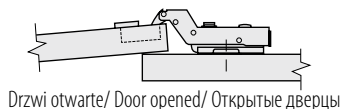

Zawias GTV mini, hydrauliczny. Drzwi wpuszczane

GTV hinge, mini, hydraulic. Flush door

Петля GTV мини, гидравлическая. Внутренние дверцы

Index: ZP-CIH070ZE

- Zawias ze spowalniczem
Hinge with soft close system
Петля с механизмом плавного закрывания
- W sprzedaży z eurokrętami
Available on sale with Euro screws
В комплекте с товаром идут еврошурупы
- Dostępne wysokości prowadnika H=0
Available slider heights H=0
Высота ответной планки H=0
- $\varnothing = 26$ mm
- Materiał: ZnAl + stal
Material: ZnAl + steel
Материал: ZnAl + сталь