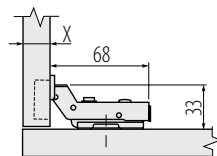

Zawias GTV mini, hydrauliczny. Drzwi wpuszczane

GTV hinge, mini, hydraulic. Flush door

Петля GTV мини, гидравлическая. Внутренние дверцы

Index: ZP-CIH070ZE

- Zawias ze spowalniczem
Hinge with soft close system
Петля с механизмом плавного закрывания
- W sprzedaży z eurokrętami
Available on sale with Euro screws
В комплекте с товаром идут еврошурупы
- Dostępne wysokości prowadnika H=0
Available slider heights H=0
Высота ответной планки H=0
- $\varnothing = 26$ mm
- Materiał: ZnAl + stal
Material: ZnAl + steel
Материал: ZnAl + сталь