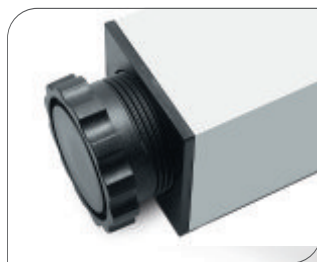

Noga meblowa kwadratowa z regulacją

Square shaped furniture leg / Квадратная мебельная опора

Index: NM-...R710-05
(size)

material

aluminium / алюминий

color