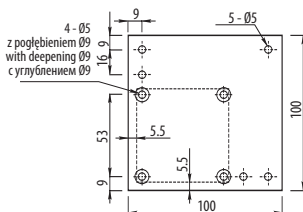

Noga meblowa kwadratowa z regulacją

Square shaped furniture leg / Квадратная мебельная опора

Index: NM-...R710-05
(size)

material

aluminium / алюминий

color