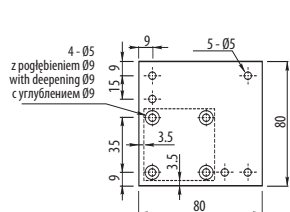

Noga meblowa kwadratowa z regulacją

Square shaped furniture leg / Квадратная мебельная опора

Index: NM-...R710-05
(size)

material

aluminium / алюминий

color