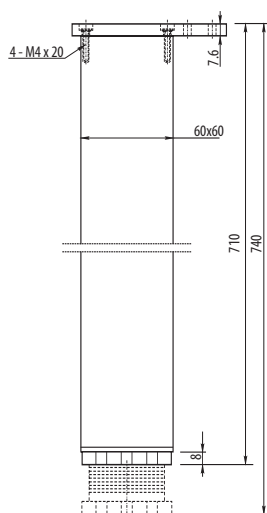

Noga meblowa kwadratowa z regulacją

Square shaped furniture leg / Квадратная мебельная опора

Index: NM-...R710-05
(size)

material

aluminium / алюминий

color