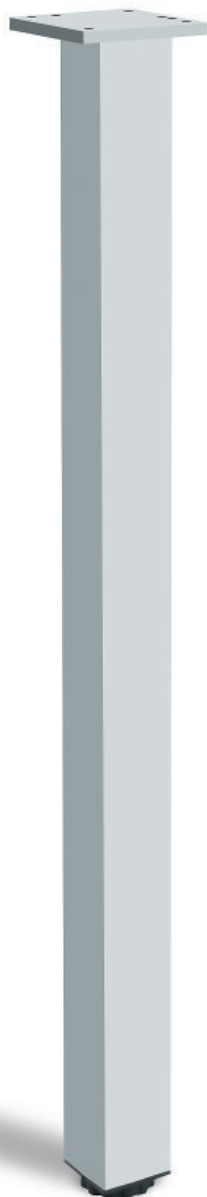

Noga meblowa kwadratowa z regulacją

Square shaped furniture leg / Квадратная мебельная опора

Index: NM-...R710-05
(size)

material

aluminium / алюминий

color