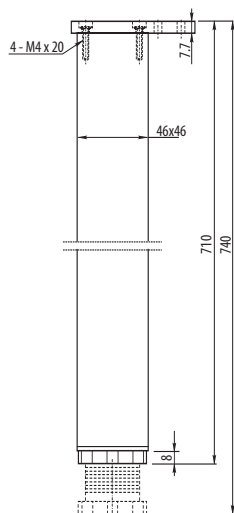

Noga meblowa kwadratowa z regulacją

Square shaped furniture leg / Квадратная мебельная опора

Index: NM-...R710-05
(size)

material

aluminium / алюминий

color