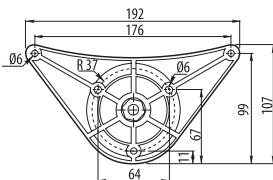

Noga meblowa GTV z mocowaniem DRT09

Furniture GTV leg with DRT09 mounting / Мебельная опора GTV с креплением DRT09

Index: NM-G....-...
(H)(color)

Cechy produktu / Features / Характеристика товара:

- noga z regulacją / adjustable leg / опора с регулировкой
- zakres regulacji H + 30 mm / Adjustment range 95 ÷ 165 mm / Диапазон регулирования 95 ÷ 165 мм

material

stal + aluminium / steel + aluminium
сталь + алюминий

color

size

H 710 820 1100