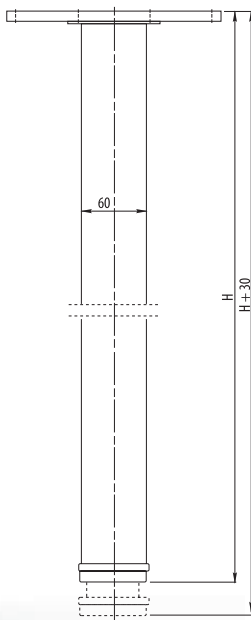

Noga meblowa GTV z mocowaniem DRT09

Furniture GTV leg with DRT09 mounting / Мебельная опора GTV с креплением DRT09

Index: NM-G....-...
(H)(color)

Cechy produktu / Features / Характеристика товара:

- noga z regulacją / adjustable leg / опора с регулировкой
- zakres regulacji H + 30 mm / Adjustment range 95 ÷ 165 mm / Диапазон регулирования 95 ÷ 165 мм

material

stal + aluminium / steel + aluminium
сталь + алюминий

color

size

H 710 820 1100