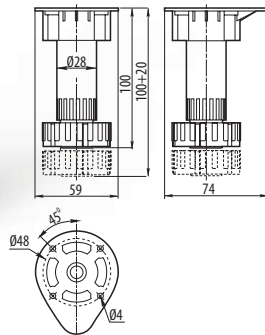

Nóżka DPD

Index: NM-DPD20-..
(H)

Leg DPD / Ножка DPD

Cechy produktu / Features / Характеристика товара:

- nóżka z regulacją / adjustable leg / ножка с регулировкой
- maksymalne obciążenie 60 kg / max allowed load 60 kg
- максимальная нагрузка 60 кг