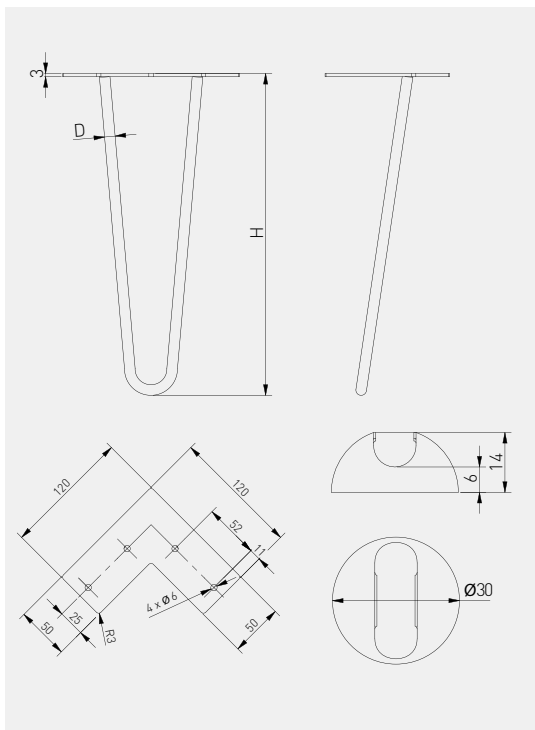

Noga ARTO – HAIRPIN
 ARTO leg – HAIRPIN
 ARTO нога – HAIRPIN

NEW

	 H mm	 ØD (mm)			
NM-ARTO-10-2R304-20M	304	Ø10	czarny mat black matt чёрный матовый	stal/tworzywo, steel/plastic, сталь/пластмасса.	4
NM-ARTO-10-2R406-20M	406				
NM-ARTO-10-2R711-20M	711				
NM-ARTO-12-2R304-20M	304	Ø12			
NM-ARTO-12-2R406-20M	406				
NM-ARTO-12-2R711-20M	711				