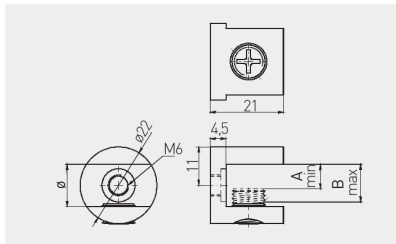

Podpórka J65

Shelf support J65

Полкодержатель J65

Code	\varnothing mm	A mm	B mm	Material / Finish	Material
MC-J65-08-01	8	4	8	chrom / chrome / хром	ZnAl
MC-J65-08-05	8	4	8	stal szczotkowana / brushed steel / шлифованная сталь	
MC-J65-10-01	10	6	10	chrom / chrome / хром	
MC-J65-10-05	10	6	10	stal szczotkowana / brushed steel / шлифованная сталь	
MC-J65-12-01	12	7	11	chrom / chrome / хром	
MC-J65-12-05	12	7	11	stal szczotkowana / brushed steel / шлифованная сталь	