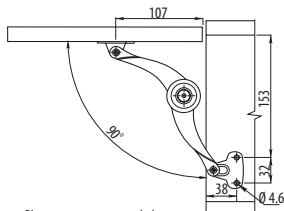

color

Drzwi nakładane 75° / Lift-off door 75°  
Наружные дверцы 75°

Пłaszczyzna wewnętrzna boku  
Inner plane of side  
Внутреннее боковое пространство

Drzwi nakładane 90° / Lift-off door 90°  
Наружные дверцы 90°

Пłaszczyzna wewnętrzna boku  
Inner plane of side  
Внутреннее боковое пространство

Drzwi nakładane 100° / Lift-off door 100°  
Наружные дверцы 100°

Пłaszczyzna wewnętrzna boku  
Inner plane of side  
Внутреннее боковое пространство