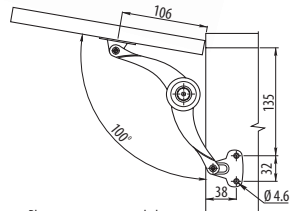

color

Drzwi nakładane 75° / Lift-off door 75°  
Наружные дверцы 75°

Пłaszczyzna wewnętrzna boku  
Inner plane of side  
Внутреннее боковое пространство

Drzwi nakładane 90° / Lift-off door 90°  
Наружные дверцы 90°

Пłaszczyzna wewnętrzna boku  
Inner plane of side  
Внутреннее боковое пространство

Drzwi nakładane 100° / Lift-off door 100°  
Наружные дверцы 100°

Пłaszczyzna wewnętrzna boku  
Inner plane of side  
Внутреннее боковое пространство