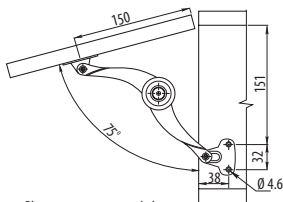

## Cechy produktu / Features / Характеристика товара:

- Dowlolny montaż (lewy lub prawy)  
Optional mounting (left or right)  
Любой способ монтажа (левая или правая стороны)

material

stal / steel / сталь

color

Drzwi nakładane 75° / Lift-off door 75°  
Наружные дверцы 75°

Пłaszczyzna wewnętrzna boku  
Inner plane of side  
Внутреннее боковое пространство

Drzwi nakładane 90° / Lift-off door 90°  
Наружные дверцы 90°