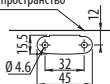

color

Drzwi nakładane 75° / Lift-off door 75°  
Наружные дверцы 75°

Пłaszczyzna wewnętrzna boku  
Inner plane of side  
Внутреннее боковое пространство

Drzwi nakładane 90° / Lift-off door 90°  
Наружные дверцы 90°