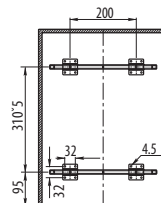

# Segregatory do szafki 400 mm

Plastic container 400 mm / Сегрегатор для шкафа 400 мм

Index: PB-45-002X20\*

PB-45-202X10\*\*

PB-45M002X20\*\*\*

PB-45M202X10\*\*\*\*

## Cechy produktu / Features / Характеристика товара:

- Bez mocowania przedniego, wkłady \* 20 l + 20 l / \*\* 20 l + 2 x 10 l  
Without a door mount bracket, cutlery tray \* 20 l + 20 l / \*\* 20 l + 2 x 10 l  
Без переднего крепления, вкладыши \* 20 l + 20 l / \*\* 20 l + 2 x 10 l
- Z mocowaniem przednim, wkłady \*\*\* 20 l + 20 l / \*\*\*\* 20 l + 2 x 10 l  
With a door mount bracket, cutlery tray \*\*\* 20 l + 20 l / \*\*\*\* 20 l + 2 x 10 l  
С передним креплением, вкладыши \*\*\* 20 l + 20 l / \*\*\*\* 20 l + 2 x 10 l
- Na prowadnicach z cichym domykiem  
On slides with quiet shut  
На направляющих с бесшумным докатом
- Produkt ekologiczny, idealny do segregacji  
Ecological product, ideal for sorting  
Экологически чистый продукт, идеальный для сортировки