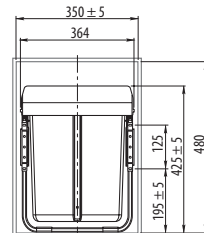

# Segregatory do szafki 400 mm

Plastic container 400 mm / Сегрегатор для шкафа 400 мм

Index: PB-45-002X20\*

PB-45-202X10\*\*

PB-45M002X20\*\*\*

PB-45M202X10\*\*\*\*

## Cechy produktu / Features / Характеристика товара:

- Bez mocowania przedniego, wkłady \* 20 l + 20 l / \*\* 20 l + 2 x 10 l  
Without a door mount bracket, cutlery tray \* 20 l + 20 l / \*\* 20 l + 2 x 10 l  
Без переднего крепления, вкладыши \* 20 l + 20 l / \*\* 20 l + 2 x 10 l
- Z mocowaniem przednim, wkłady \*\*\* 20 l + 20 l / \*\*\*\* 20 l + 2 x 10 l  
With a door mount bracket, cutlery tray \*\*\* 20 l + 20 l / \*\*\*\* 20 l + 2 x 10 l  
С передним креплением, вкладыши \*\*\* 20 l + 20 l / \*\*\*\* 20 l + 2 x 10 l
- Na prowadnicach z cichym domykiem  
On slides with quiet shut  
На направляющих с бесшумным докатом
- Produkt ekologiczny, idealny do segregacji  
Ecological product, ideal for sorting  
Экологически чистый продукт, идеальный для сортировки