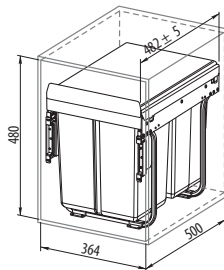

# Segregatory do szafki 400 mm

Plastic container 400 mm / Сегрегатор для шкафа 400 мм

Index: PB-45-002X20\*

PB-45-202X10\*\*

PB-45M002X20\*\*\*

PB-45M202X10\*\*\*\*

## Cechy produktu / Features / Характеристика товара:

- Bez mocowania przedniego, wkłady \* 20 l + 20 l / \*\* 20 l + 2 x 10 l  
Without a door mount bracket, cutlery tray \* 20 l + 20 l / \*\* 20 l + 2 x 10 l  
Без переднего крепления, вкладыши \* 20 l + 20 l / \*\* 20 l + 2 x 10 l
- Z mocowaniem przednim, wkłady \*\*\* 20 l + 20 l / \*\*\*\* 20 l + 2 x 10 l  
With a door mount bracket, cutlery tray \*\*\* 20 l + 20 l / \*\*\*\* 20 l + 2 x 10 l  
С передним креплением, вкладыши \*\*\* 20 l + 20 l / \*\*\*\* 20 l + 2 x 10 l
- Na prowadnicach z cichym domykiem  
On slides with quiet shut  
На направляющих с бесшумным докатом
- Produkt ekologiczny, idealny do segregacji  
Ecological product, ideal for sorting  
Экологически чистый продукт, идеальный для сортировки