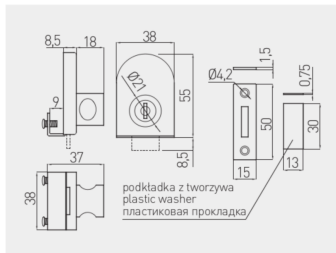

Zamek S-408 do szyb
Glass door lock S-408
Замок S-408 для стеклянных дверей

Zastosowanie do szkła 4 - 8 mm
For 4 - 8 mm glass
Толщина стекла 4-8 мм

ZZ-SZ-408-01

chrom / chrome / хром

ZnAl, stal / ZnAl, steel / ZnAl, сталь