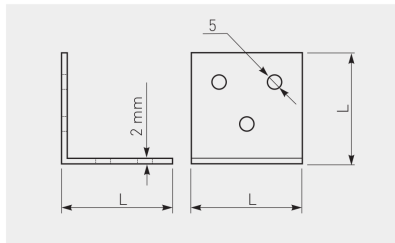

Катownik FS01 szeroki
Angle bracket FS01
Широкий крепежный уголок FS01

KW-FS0125-01	25 x 25 x 24	chrom / chrome / хром	stal / steel / сталь	1500
KW-FS0140-01	40 x 40 x 40			400