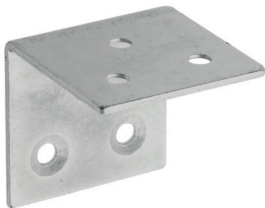

Катownik FS01 szeroki
Angle bracket FS01
Широкий крепежный уголок FS01

KW-FS0125-01	25 x 25 x 24	chrom / chrome / хром	stal / steel / сталь	1500
KW-FS0140-01	40 x 40 x 40			400