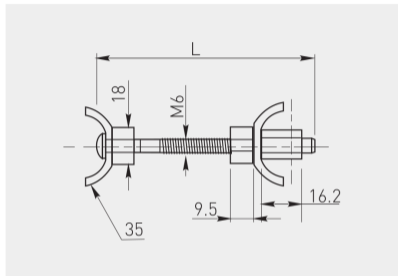

Złącze do blatów śrubowe
Concealed worktop connector
Стяжка для столешниц

EM-SBL060-01	60	chrom / chrome / хром	stal, tworzywo steel, plastic сталь, пластмасса
EM-SBL100-01	100		
EM-SBL150-01	150		