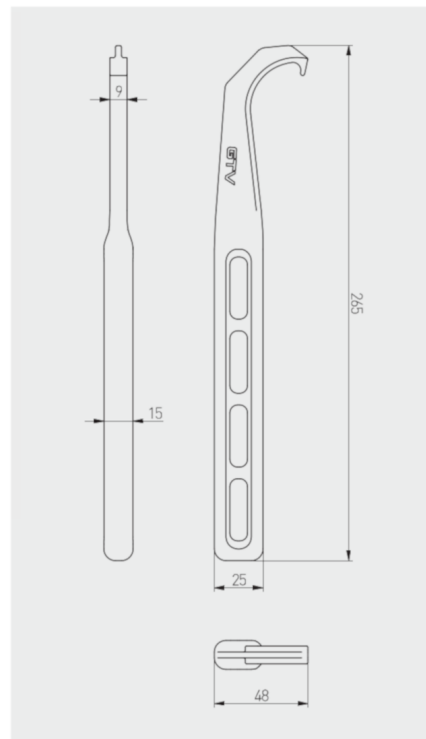

Klucz do regulacji nóżek DPA / DPD
Leg adjustment key DPA / DPD
Ключ регулировки ноги DPA / DPD

00-KLUCZREG-DPADPD

niebieski / blue / синий

tworzywo / plastic / пластмасса