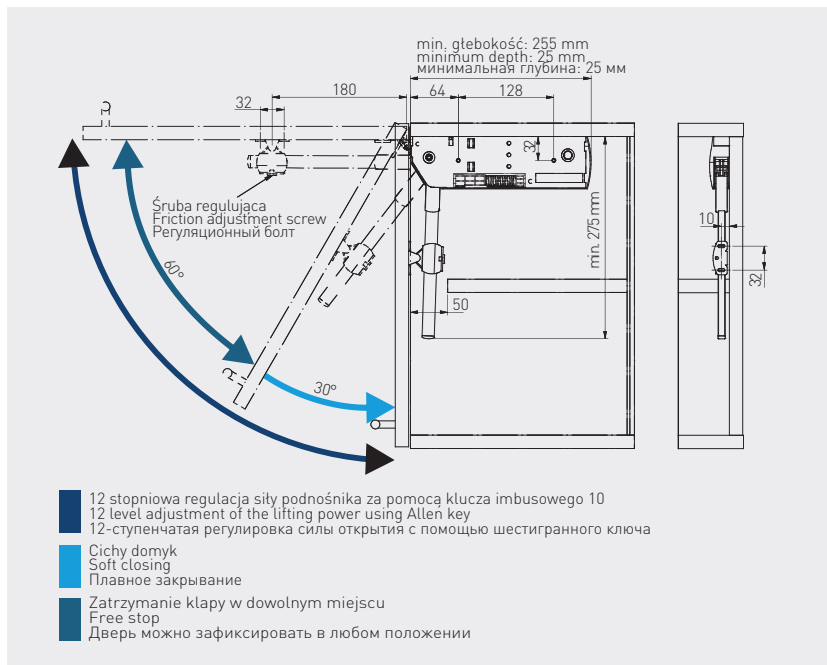

Podnośnik ELAN ze spowalniczem  
 Stay lift with soft closing ELAN  
 Подъемник с плавным закрыванием ELAN

PD-ELAN00-ML-A	lewy / left / левый	2-4	szary gray серый	aluminum / stal / tworzywo aluminum / steel / plastic алюминий / сталь / пластмасса
PD-ELAN00-MR-A	prawy / right / правый			
PD-ELAN00-HL-A	lewy / left / левый	4-6	szary gray серый	aluminum / stal / tworzywo aluminum / steel / plastic алюминий / сталь / пластмасса
PD-ELAN00-HR-A	prawy / right / правый			