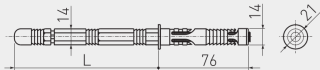

Podpórka CLEAR

Shelf support CLEAR

Полкодержатель CLEAR

	mm	mm	kg			
PP-NW09X90B	9	90	10	brąz brown коричневый	stal steel сталь	200
PP-NW10X100B	10	110	15			
PP-NW10X145B	10	145	15			
PP-NW12X120B	12	120	15			100
PP-NW14X120B	14	120	25			
PP-NW14X140B	14	140	25			
PP-NW14X165B	14	165	25			

PP-NW09X90B

PP-NW10X100B, PP-NW10X145B

PP-NW12X120B

PP-NW14X120B, PP-NW14X140B, PP-NW14X165B