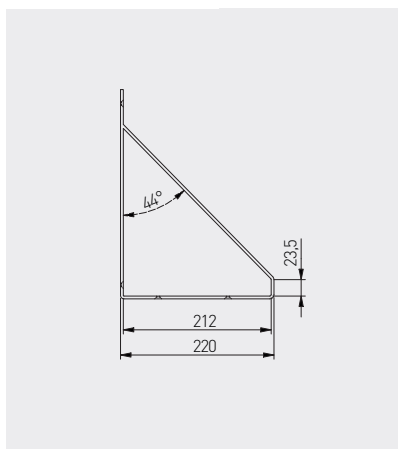

Podpórka pod półkę GINO  
Shelf support GINO  
Полкодержатель GINO

PP-GINO-20M

czarny / black / чёрный

stal / steel / сталь

30