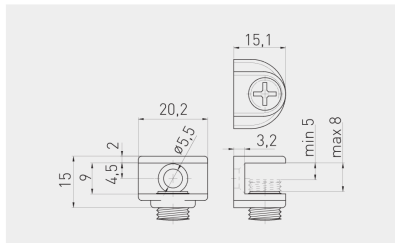

Podpórka A48 mocowana na wkręt  
Shelf support A48 screw mounted  
Полкодержатель A48 монтаж на винт

PP-GL-A48-01

chrom / chrome / хром

ZnAl