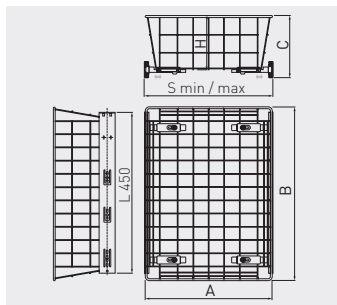

Kosz na prowadnicy kulkowej H45 ze spowalniczem  
 Wardrobe basket on a H45 adjustable ball bearing slide  
 Корзина на шариковых направляющих H45

		 mm	 mm	 mm	 mm	 mm	 min/max			
KO-SRH4550-30-10		300	50	255	485	73	260-285	osynek galvanized гальваника	biały white белый	stal steel сталь
KO-SRH4550-40-10		400	50	355	485	73	360-385			
KO-SRH4550-50-10		500	50	455	485	73	460-485			
KO-SRH4550-60-10		600	50	555	485	73	560-585			
KO-SRH45100-30-10		300	100	255	485	123	260-285			
KO-SRH45100-40-10		400	100	355	485	123	360-385			
KO-SRH45100-50-10		500	100	455	485	123	460-485			
KO-SRH45100-60-10		600	100	555	485	123	560-585			
KO-SRH45150-30-10		300	150	255	485	173	260-285			
KO-SRH45150-40-10		400	150	355	485	173	360-385			
KO-SRH45150-50-10		500	150	455	485	173	460-485			
KO-SRH45150-60-10		600	150	555	485	173	560-585			
KO-SRH45200-30-10		300	200	255	485	223	260-285			
KO-SRH45200-40-10		400	200	355	485	223	360-385			
KO-SRH45200-50-10		500	200	455	485	223	460-485			
KO-SRH45200-60-10		600	200	555	485	223	560-585			
KO-SRH4550-30-OC		300	50	255	485	73	260-285			
KO-SRH4550-40-OC		400	50	355	485	73	360-385			
KO-SRH4550-50-OC		500	50	455	485	73	460-485			
KO-SRH4550-60-OC		600	50	555	485	73	560-585			
KO-SRH45100-30-OC		300	100	255	485	123	260-285			
KO-SRH45100-40-OC		400	100	355	485	123	360-385			
KO-SRH45100-50-OC		500	100	455	485	123	460-485			
KO-SRH45100-60-OC		600	100	555	485	123	560-585			
KO-SRH45150-30-OC		300	150	255	485	173	260-285			
KO-SRH45150-40-OC		400	150	355	485	173	360-385			
KO-SRH45150-50-OC		500	150	455	485	173	460-485			
KO-SRH45150-60-OC		600	150	555	485	173	560-585			
KO-SRH45200-30-OC		300	200	255	485	223	260-285			
KO-SRH45200-40-OC		400	200	355	485	223	360-385			
KO-SRH45200-50-OC		500	200	455	485	223	460-485			
KO-SRH45200-60-OC		600	200	555	485	223	560-585			