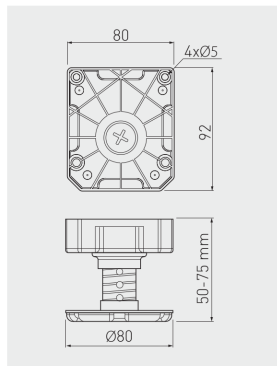

Nóżka MLA-50 z regulacją  
Adjustable leg MLA-50  
Ножка MLA-50 с регулировкой

NM-MLA-50-75

50-75

450

czarny / black / чёрный

tworzywo / plastic / пластмасса

50