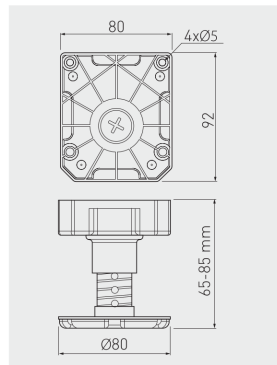

Nóżka MLA-65 z regulacją
Adjustable leg MLA-65
Ножка MLA-65 с регулировкой

NM-MLA-65-85

65 – 85

450

czarny / black / чёрный

tworzywo / plastic / пластмасса

50