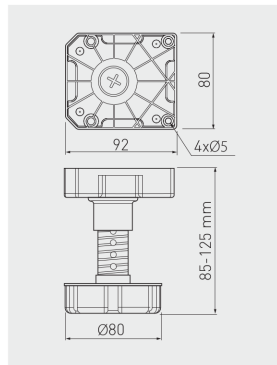

Nóżka MLA-85 z regulacją  
Adjustable leg MLA-85  
Ножка MLA-85 с регулировкой

NM-MLA-85-125

85 - 125

450

czarny / black / чёрный

tworzywo / plastic / пластмасса

50