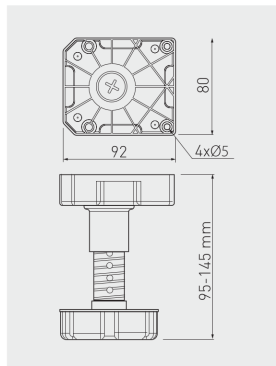

Nóżka MLA-95 z regulacją
Adjustable leg MLA-95
Ножка MLA-95 с регулировкой

NM-MLA-95-145

95 – 145

450

czarny / black / чёрный

tworzywo / plastic / пластмасса

100