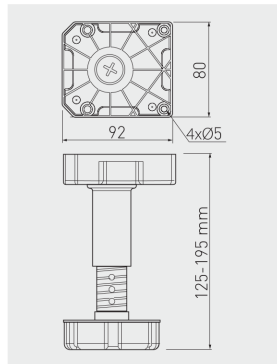

Nóżka MLA-125 z regulacją
Adjustable leg MLA-125
Ножка MLA-125 с регулировкой

NM-MLA-125-195

125 - 195

450

czarny / black / чёрный

tworzywo / plastic / пластмасса

50